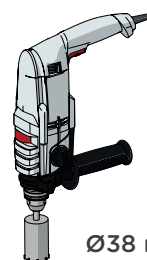

PROTINÁRAZOVÝ SLOUPEK SE SKRYTÝM UKOTVENÍM - ROD 70

INSTALACE

-30°

ODOLNÝ VŮČI
NÍZKÝM TEPLOTÁM

CHEMICKÁ
KOTVA

Ø38 mm

46

1

Ø38 mm

115 mm

2

3

4

PROTINÁRAZOVÝ SLOUPEK SE SKRYTÝM UKOTVENÍM - ROD 70

INSTALACE