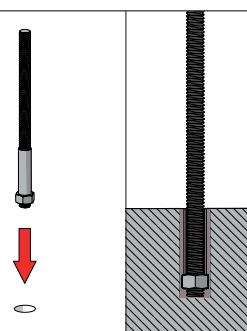

PROTINÁRAZOVÝ SLOUPEK SE SKRYTÝM UKOTVENÍM - ROD 70

INSTALACE

-30°

ODOLNÝ VŮČI
NÍZKÝM TEPLOTÁM

CHEMICKÁ
KOTVA

Ø38 mm

46

1

Ø38 mm

115 mm

2

3

4

PROTINÁRAZOVÝ SLOUPEK SE SKRYTÝM UKOTVENÍM - ROD 70

INSTALACE