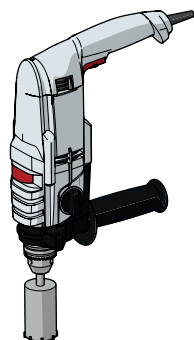

PROTINÁRAZOVÝ SLOUPEK SE SKRYTÝM UKOTVENÍM - ROD 70

INSTALACE

-30°

ODOLNÝ VŮČI
NÍZKÝM TEPLOTÁM

CHEMICKÁ
KOTVA

Ø38 mm

46

1

Ø38 mm

115 mm

2

3

4

PROTINÁRAZOVÝ SLOUPEK SE SKRYTÝM UKOTVENÍM - ROD 70

INSTALACE