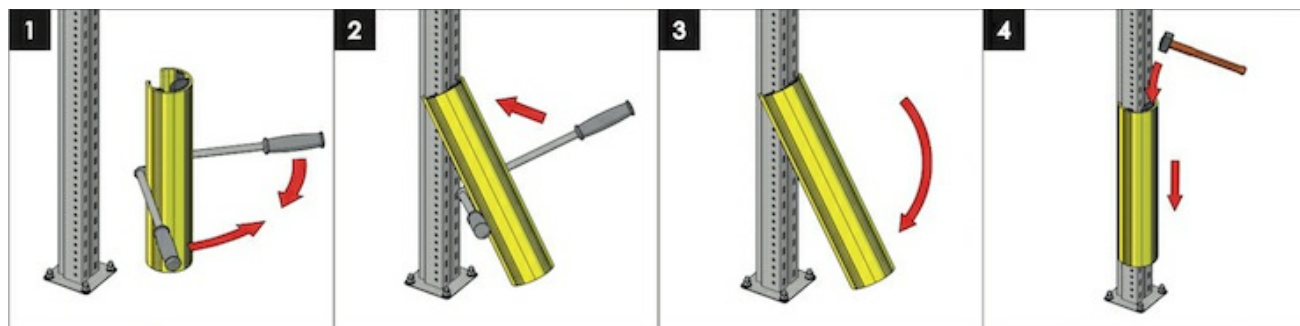

TECHNICKÝ LIST

Páky pro snadnou instalaci regálových sloupků RP - DPP 10 699

VLASTNOSTI:

| | |
|---------------------------|----------------------|
| Materiál: | ocel |
| Barva: | černá / stříbrná |
| Barva RAL: | RAL 1018 |
| Rozměry výrobku: | 35 × 4 × 5 cm |
| Do potravinářství: | ANO |
| Povrchová úprava: | galvanizace |
| Teplotní odolnost: | - 10 °C až 50 °C |
| Nárazová odolnost: | ★★★☆☆ - velmi vysoká |
| Počet ks v balení: | 2 ks |
| UV stabilizace: | NE |
| Značka: | M.P.M. |

POPIS VÝROBKU:

Páky pro snadnou instalaci ochranných profilů jsou vyrobeny z pevné oceli. Úchopové části pák jsou z plastu pro snadnější uchopení a manipulaci. Balení obsahuje 2 kusy.

POUŽITÍ:

Vhodné pro instalaci těchto pružných regálových sloupků: [DPP 10 606](#), [DPP 10 608](#), [DPP 10 610](#), [DPP 10 611](#) Pružný regálový sloupek se uchopí, pomocí pák roztáhne a nasadí na sloupek. Sklepnutím se ke sloupku připevní.