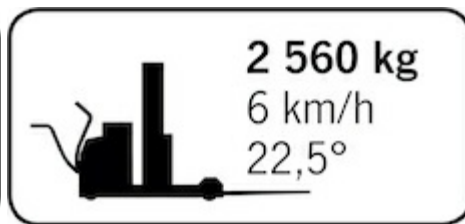

ODOLNOST PŘI NÁRAZU: