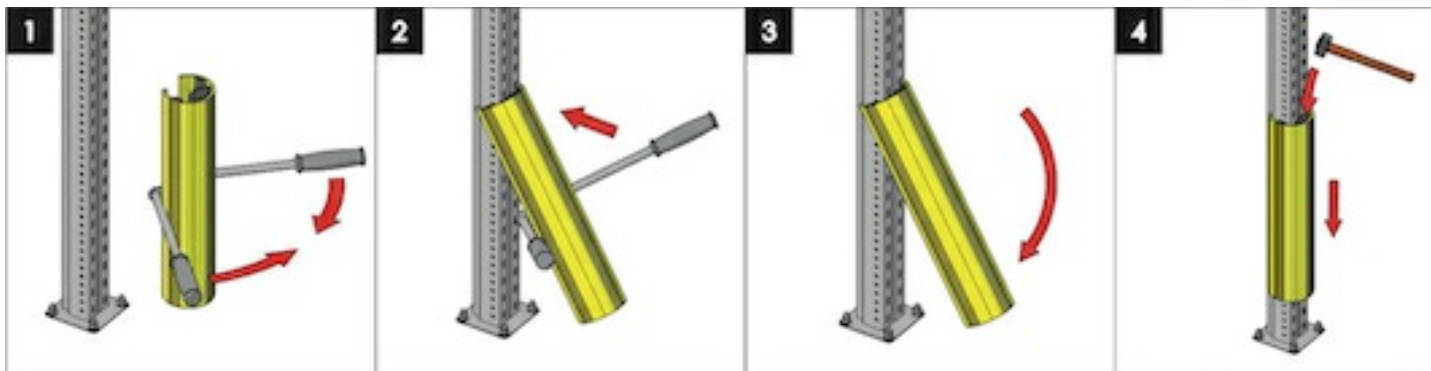

POPIS VÝROBKU:

Zajistěte bezpečnost ve skladovacích prostorech pomocí pružné ochrany regálových sloupků. Ta zaručí neporušenost konstrukce a funkčnost stojanů i po opakovaných kolizích. Profil z kvalitního materiálu REFLEX je vyvinutý tak, aby při nárazu z jakékoliv strany nedošlo k jeho odstranění z regálového sloupku. Vnitřní strana ochranné části je na exponovaných místech vybavena gumovými prvky které zvyšují tlumení nárazu. Testování a certifikace byly provedené podle normy EN 15512. Instaluje se pouhým nasazením na sloupek. Pro snadnější instalaci doporučujeme použít páky DPP 10 699.

JAK VYBRAT:

Pro správný výběr ochranného profilu je vhodné změřit si rozměry regálového sloupku. V tabulce si jednoduše najdete velikost ochranného profilu.

Ochranný profil	DPP 10 606										DPP 10 608							DPP 10 610			DPP 10 611			
	A [mm]	70	75	76	80	80	80	80	80	85	90	80	80	90	90	90	90	100	100	100	110	110	120	110
B [mm]	50	50	50	35	40	42	45	50	45	35	57	60	45	48	50	60	45	50	55	55	60	60	61	50

ODOLNOST PŘI NÁRAZU:

SCHÉMA:

NÁVOD K POUŽITÍ:

Instalace:

- Instalace pružné ochrany regálových sloupků je velmi jednoduchá při použití doporučeného příslušenství.

Čištění:

- Ochranné profily je možné jednoduše omývat vodou s přídavkem detergentu.
- Více zašpiněná místa lze velmi šetrně čistit pomocí jemných abrazivních čisticích prostředků.