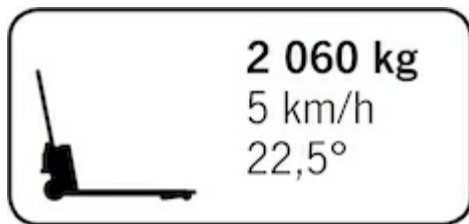

JAK VYBRAT:

Pro správný výběr ochranného profilu je vhodné změřit si rozměry regálového sloupku. V tabulce si jednoduše najdete velikost ochranného profilu.

Ochranný profil	DPP 10 606										DPP 10 608							DPP 10 610			DPP 10 611			
	A [mm]	70	75	76	80	80	80	80	80	85	90	80	80	90	90	90	90	100	100	100	110	110	120	110
B [mm]	50	50	50	35	40	42	45	50	45	35	57	60	45	48	50	60	45	50	55	55	60	60	61	50

ODOLNOST PŘI NÁRAZU:

SCHÉMA:

NÁVOD K POUŽITÍ:

Instalace:

- Instalace pružné ochrany regálových sloupků je velmi jednoduchá při použití doporučeného příslušenství.

Čištění:

- Ochranné profily je možné jednoduše omývat vodou s přídavkem detergentu.
- Více zašpiněná místa lze velmi šetrně čistit pomocí jemných abrazivních čisticích prostředků.