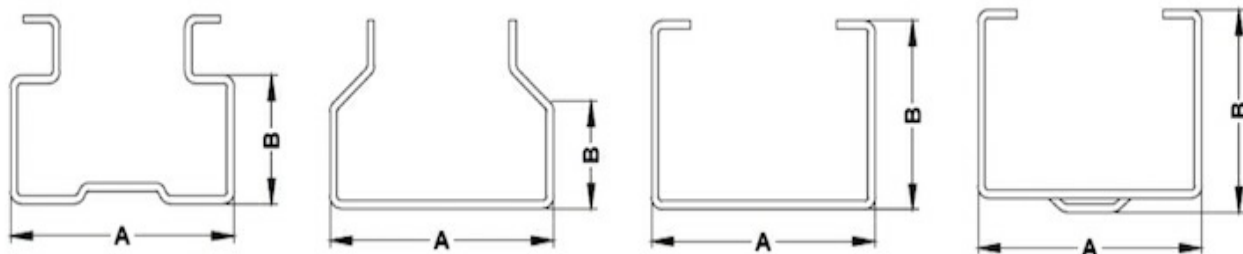

JAK VYBRAT:

Pro správný výběr ochranného profilu je vhodné změřit si rozměry regálového sloupku. V tabulce si jednoduše najdete velikost ochranného profilu.

Ochranný profil	DPP 10 606										DPP 10 608							DPP 10 610			DPP 10 611			
	A [mm]	70	75	76	80	80	80	80	80	85	90	80	80	90	90	90	90	100	100	100	110	110	120	110
B [mm]	50	50	50	35	40	42	45	50	45	35	57	60	45	48	50	60	45	50	55	55	60	60	61	50