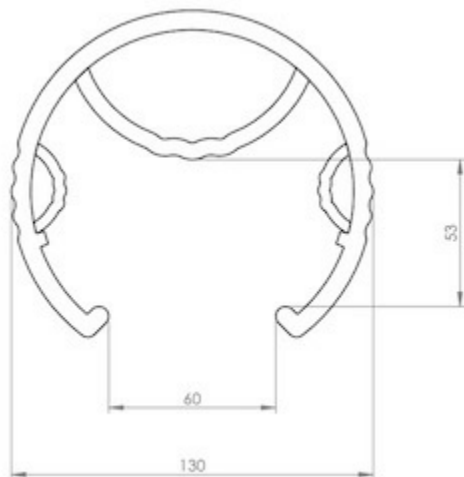

TECHNICKÝ LIST

Pružná ochrana regálových sloupků 8 - 10 cm, výška 60 cm – RPM - DPP 10 608

VLASTNOSTI:

Materiál:	REFLEX
Barva:	žlutá
Barva RAL:	RAL 1018
Pro sloupek:	8 - 10 cm
Vhodné použití:	vnitřní i venkovní prostory
Šířka:	vnitřní: 8 až 10 cm , vnější: 11,7 cm
Délka:	13 cm
Výška:	60 cm
Do potravinářství:	ANO
Tloušťka:	7 mm
Teplotní odolnost:	- 10 °C až 50 °C
Certifikát:	TÜV Süd (DIN EN 15512:2010-09 a BGR 234/12)
Hmotnost:	3,1 kg
Manipulační technika:	VZV technika
Max. síla nárazu:	1280 J
Nárazová odolnost:	★★★☆☆ - velmi vysoká
Možnosti likvidace:	recyklace
UV stabilizace:	NE
Značka:	M.P.M.

JAK VYBRAT:

Pro správný výběr ochranného profilu je vhodné změřit si rozměry regálového sloupku. V tabulce si jednoduše najdete velikost ochranného profilu.

Ochranný profil	DPP 10 606										DPP 10 608							DPP 10 610			DPP 10 611			
	A [mm]	70	75	76	80	80	80	80	80	85	90	80	80	90	90	90	90	100	100	100	110	110	120	110
B [mm]	50	50	50	35	40	42	45	50	45	35	57	60	45	48	50	60	45	50	55	55	60	60	61	50

ODOLNOST PŘI NÁRAZU:

SCHÉMA:

NÁVOD K POUŽITÍ:

Instalace:

- Instalace pružné ochrany regálových sloupků je velmi jednoduchá při použití doporučeného příslušenství.

Čištění:

- Ochranné profily je možné jednoduše omývat vodou s přídavkem detergentu.
- Více zašpiněná místa lze velmi šetrně čistit pomocí jemných abrazivních čisticích prostředků.