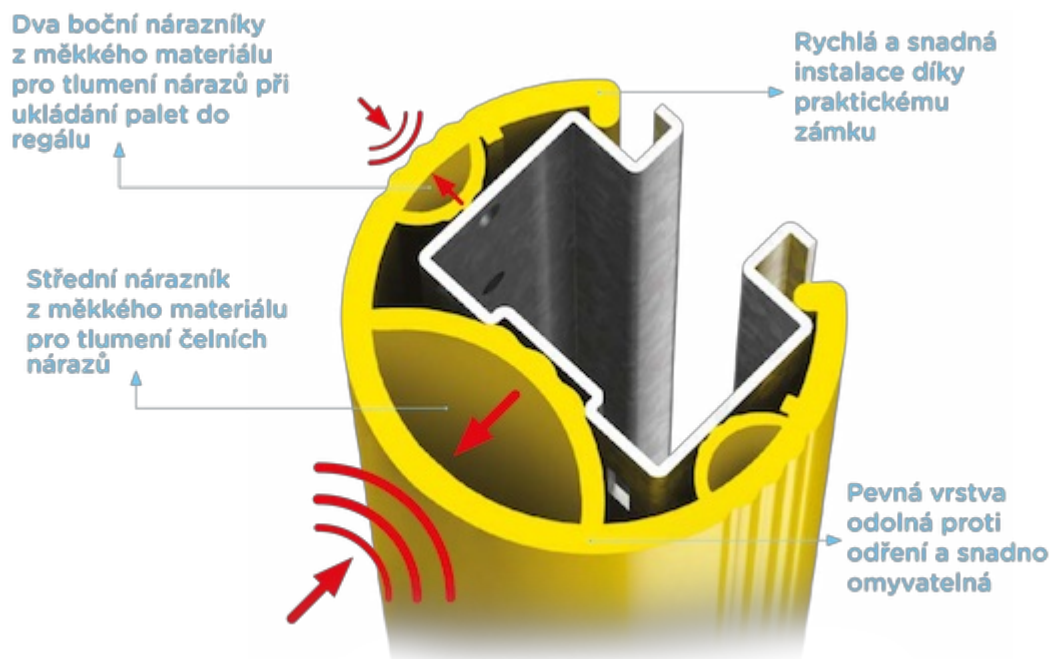

TECHNICKÝ LIST

Pružná ochrana regálových sloupků 8 - 10 cm, výška 60 cm – RPM - DPP 10 608

VLASTNOSTI:

Materiál:	REFLEX
Barva:	žlutá
Barva RAL:	RAL 1018
Pro sloupek:	8 - 10 cm
Vhodné použití:	vnitřní i venkovní prostory
Šířka:	vnitřní: 8 až 10 cm , vnější: 11,7 cm
Délka:	13 cm
Výška:	60 cm
Do potravinářství:	ANO
Tloušťka:	7 mm
Teplotní odolnost:	- 10 °C až 50 °C
Certifikát:	TÜV Süd (DIN EN 15512:2010-09 a BGR 234/12)
Hmotnost:	3,1 kg
Manipulační technika:	VZV technika
Max. síla nárazu:	1280 J
Nárazová odolnost:	★★★☆☆ - velmi vysoká
Možnosti likvidace:	recyklace
UV stabilizace:	NE
Značka:	M.P.M.

POPIS VÝROBKU:

Zajistěte bezpečnost ve skladovacích prostorech pomocí pružné ochrany regálových sloupků. Ta zaručí neporušenost konstrukce a funkčnost stojanů i po opakovaných kolizích. Profil z kvalitního materiálu REFLEX je vyvinutý tak, aby při nárazu z jakékoliv strany nedošlo k jeho odstranění z regálového sloupku. Vnitřní strana ochranné části je na exponovaných místech vybavena gumovými prvky které zvyšují tlumení nárazu. Testování a certifikace byly provedené podle normy EN 15512. Instaluje se pouhým nasazením na sloupek. Pro snadnější instalaci doporučujeme použít páky DPP 10 699.

SPECIFIKACE MATERIÁLU:

Materiál REFLEX je technický polymer zpracovaný technologií extrudací - vytlačováním, která zajišťuje **nejlepší poměr pružnosti, absorpce nárazu a odolnosti nárazu i oděru**. Sám o sobě má REFLEX **dlouhou životnost**. Jeho životnost pak ještě prodloužíte pravidelným čištěním, ke kterému stačí voda a utěrka. Povrch je **hladký, a proto na něm neulpívají nečistoty**.

VÝHODY:

- na sloupky různých rozměrů a tvarů
- **kompaktní velikost**
- rychlá a jednoduchá instalace
- **snadná údržba**
- **UV stabilní materiál**

POUŽITÍ:

Především **ve skladových prostorách**, kde přispívá k bezpečnosti provozu. Sloupek s pružnou ochranou pohlcuje destruktivní energii, když do regálového sloupku narazí **VZV technika**.