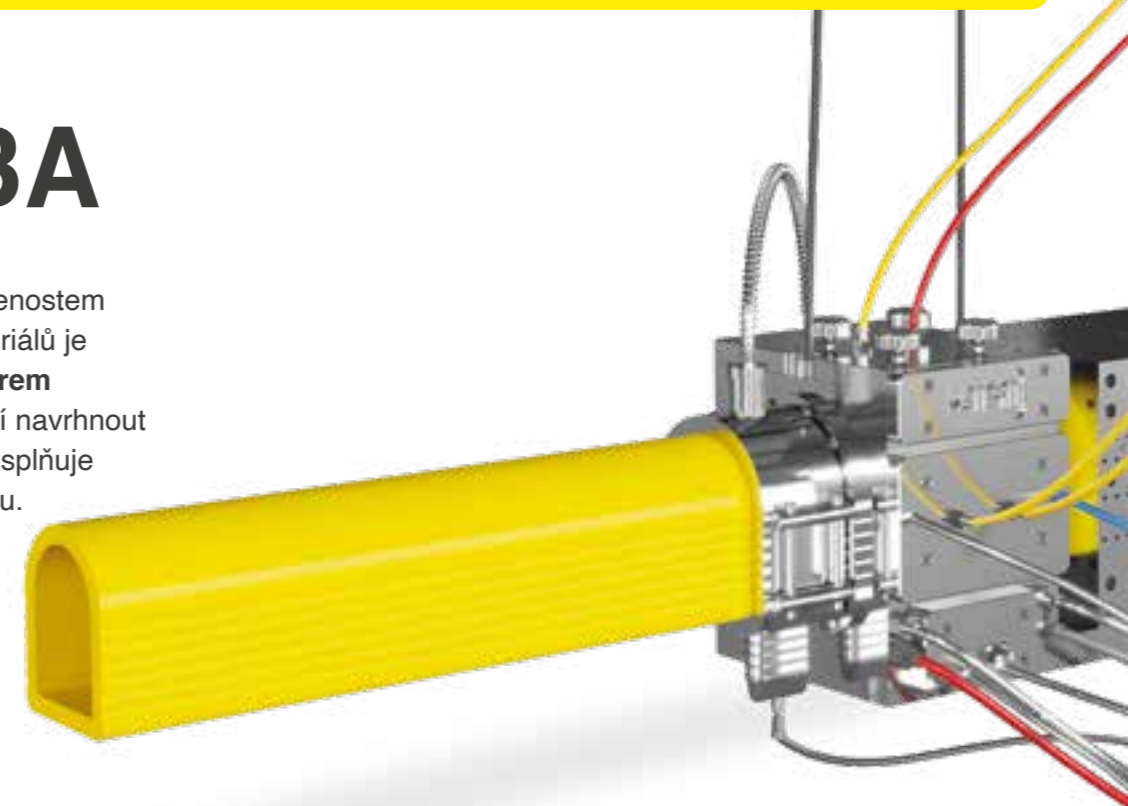

VÝROBA

Díky víc než 40letým zkušenostem s výrobou plastových materiálů je **MPM spolehlivým partnerem** v oblasti bezpečnosti a umí navrhnout řešení na míru, které vždy splňuje přísné požadavky na kvalitu.