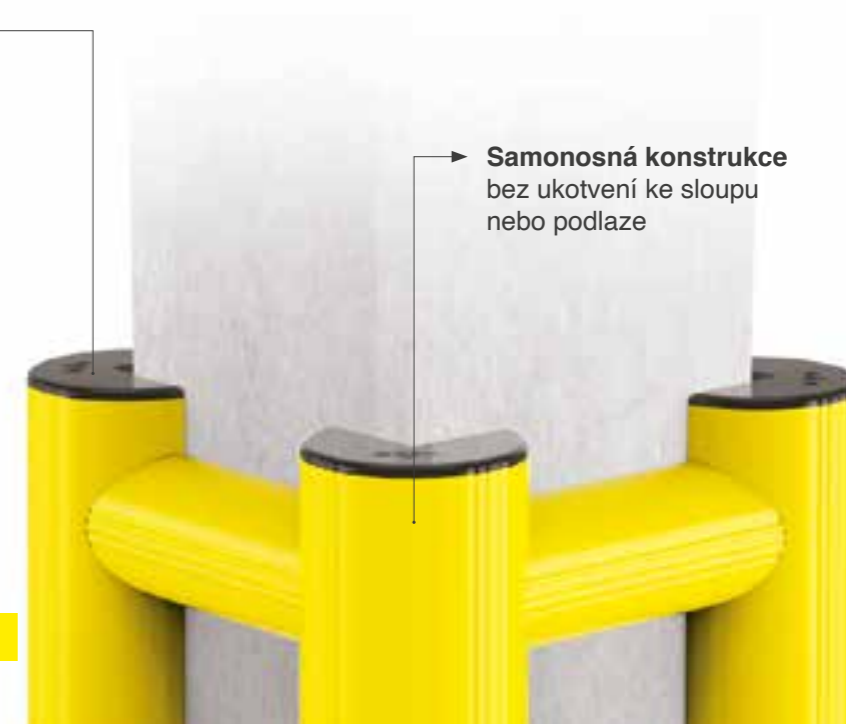

# HUG TOWER

Kategorie: OCHRANA SLOUPŮ

**VYSOKÁ FLEXIBILITA**

Snadná a rychlá  
montáž bez potřeby kotvení  
do podlahy

Pro konstrukce  
se čtvercovým  
nebo obdélníkovým  
půdorysem na dvou  
nebo třech stranách

Samonosná konstrukce  
bez ukotvení ke sloupu  
nebo podlaze

◀ Podívejte se na video