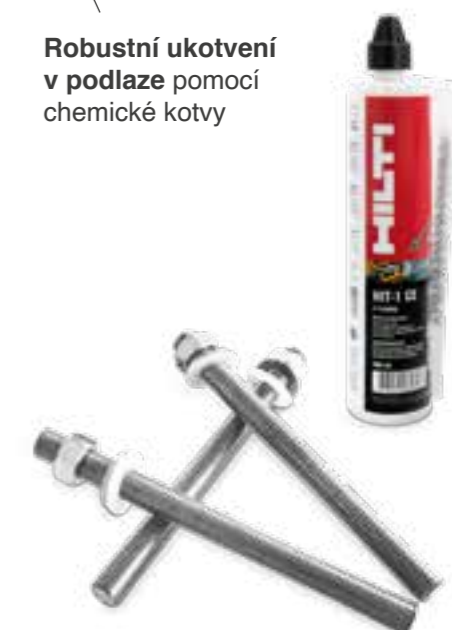

## GR 150

Kategorie: NÍZKÉ NÁRAZNÍKY

**11 650 JOULŮ**

Malé prostorové rozměry

Vysoká odolnost proti nárazu

Velká nárazová plocha proti vsunutí vidlic VZV

Robustní ukotvení v podlaze pomocí chemické kotvy

◀ Podívejte se na video