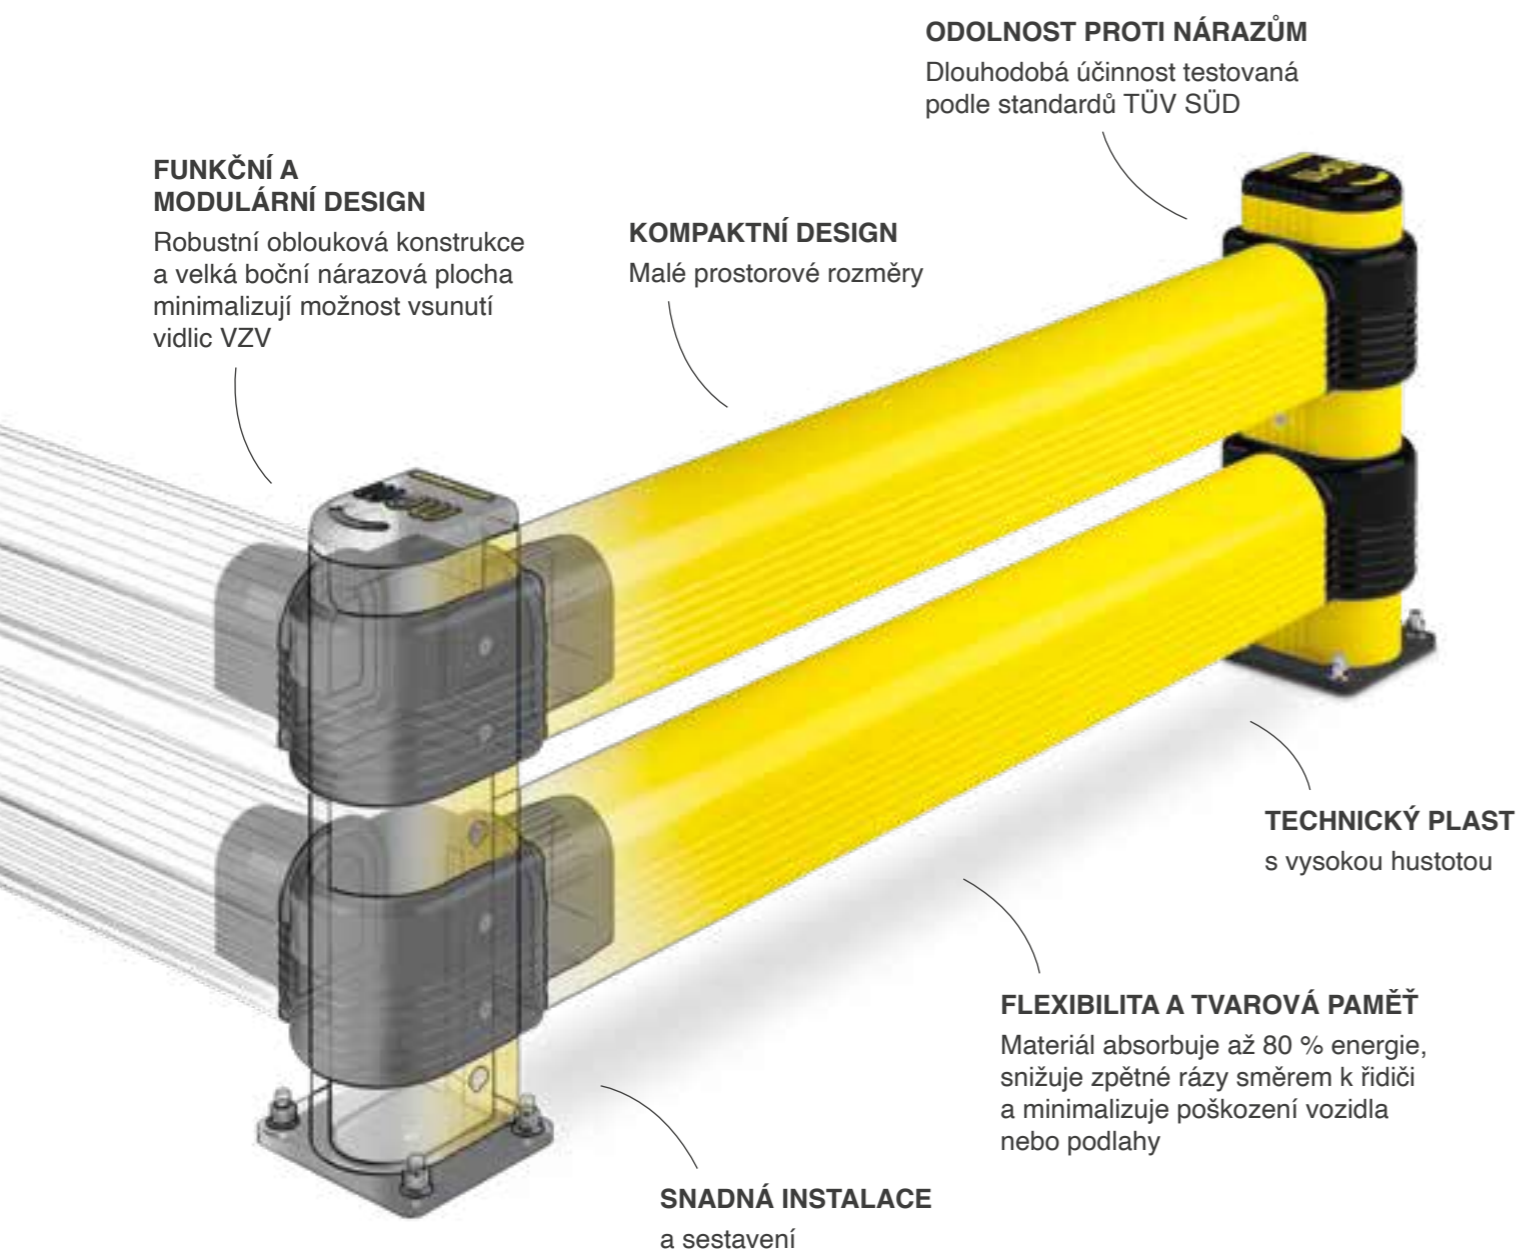

OCHRANNÉ ZÁBRANY ZE SPECIÁLNÍHO PLASTU

OD NÁVRHU AŽ PO REALIZACI.
PRODUKT, KTERÝ ZAHRNUJE VEŠKERÉ NAŠE KNOW-HOW.

MPM je v globálním měřítku řešení pro ty, kdo hledají **inovativní a vysoce kvalitní** řešení v oblasti **bezpečnosti**.

Naše materiály obsahují jedinečnou směs vyvinutou v naší laboratoři týmem zkušených a kvalifikovaných techniků.

Italská vynalézavost a inovativní duch jsou připravené reagovat na bezpečnostní potřeby neustále se vyvíjejícího trhu.