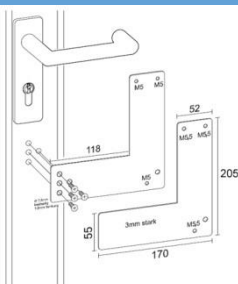

### SOUČÁSTI DODÁVKY:

2 × klíč  
1 × 9 V baterie  
1 × malý piktogram fotoluminiscenční  
1 × velký piktogram fotoluminiscenční  
3 × šroubek pro připevnění

**VOLITELNÉ PŘÍSLUŠENSTVÍ:**

Montážní úhelník pro skleněné dveře s krátkým nebo standardně dlouhým štítkem zámku (do 13 cm):

- GH 991470 - 170 × 175 mm zelený RAL 6029
- GH 991471 - 170 × 175 mm fotoluminiscenční (na doptání)

Montážní úhelník pro skleněné dveře s dlouhým štítkem zámku:

- GH 991170 - 170 × 275 mm - zelený RAL 6029
- GH 991171 - 170 × 275 mm - fotoluminiscenční