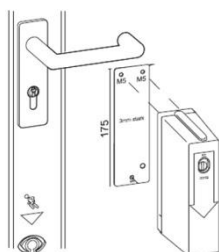

### SOUČÁSTI DODÁVKY:

2 × klíč  
1 × 9 V baterie  
1 × malý piktogram fotoluminiscenční  
1 × velký piktogram fotoluminiscenční  
3 × šroubek pro připevnění

**VOLITELNÉ PŘÍSLUŠENSTVÍ:**

Montážní úhelník pro skleněné dveře s krátkým nebo standardně dlouhým štítkem zámku (do 13 cm):

- GH 991470 - 170 × 175 mm zelený RAL 6029
- GH 991471 - 170 × 175 mm fotoluminiscenční (na doptání)

Montážní úhelník pro skleněné dveře s dlouhým štítkem zámku:

- GH 991170 - 170 × 275 mm - zelený RAL 6029
- GH 991171 - 170 × 275 mm - fotoluminiscenční