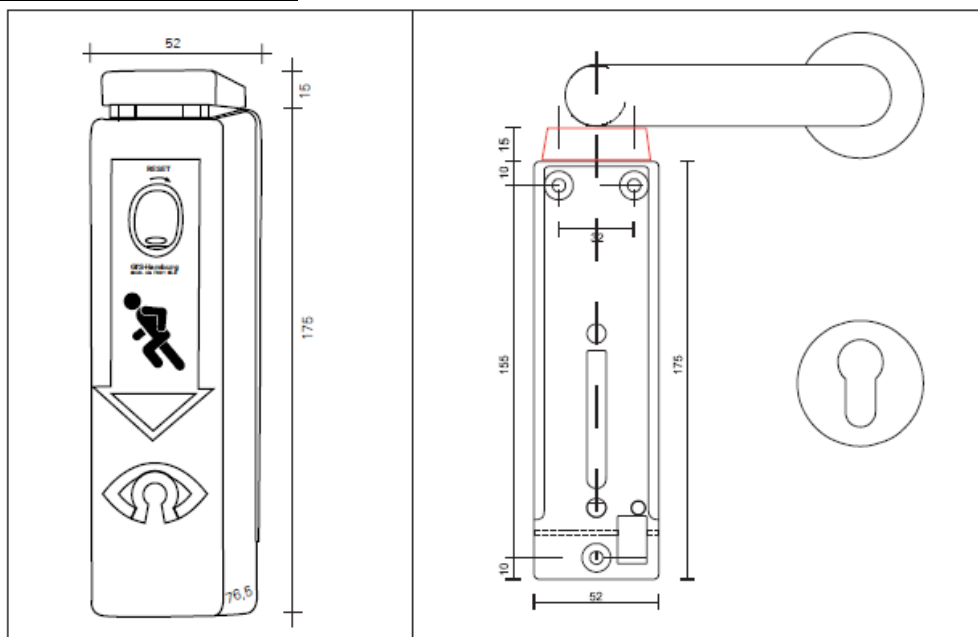

### SOUČÁSTI DODÁVKY:

2 × klíč  
1 × 9 V baterie  
1 × malý piktogram fotoluminiscenční  
1 × velký piktogram fotoluminiscenční  
3 × šroubek pro připevnění

**VOLITELNÉ PŘÍSLUŠENSTVÍ:**

Montážní úhelník pro skleněné dveře s krátkým nebo standardně dlouhým štítkem zámku (do 13 cm):

- GH 991470 - 170 × 175 mm zelený RAL 6029
- GH 991471 - 170 × 175 mm fotoluminiscenční (na doptání)

Montážní úhelník pro skleněné dveře s dlouhým štítkem zámku:

- GH 991170 - 170 × 275 mm - zelený RAL 6029
- GH 991171 - 170 × 275 mm - fotoluminiscenční

Montážní nalepovací deska pro skleněné dveře:

- GH 901670 - 175 x 52 mm - zelená RAL 6029
- GH 901671 - 175 x 52 mm - fotoluminiscenční
- GH 901874 - oboustranná lepicí páska

**MONTÁŽNÍ SCHÉMA:**

**FUNKCE:**