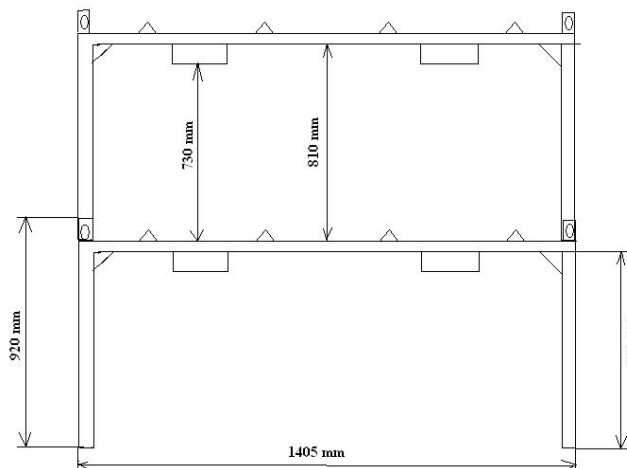

Schéma:

Doporučené příslušenství:

PLN 1401 – záchytná vana s roštem modrá

PLN 2400 – záchytná vana s roštem žárově zinkovaná

PLN 1531 – ocelový stojan s roštem pro skladování malých nádob

PLN 1541 – ocelový stojan pro skladování 60litrových sudů

Návod:

Manipulace se stojanem je možná pomocí vysokozdvizného vozíku a jeřábu a pouze pokud je stojan prázdný. Tento stojan lze stohovat do výšky max. 3 skladovacích úrovní. Je nutno dbát na to, aby nebyla překročena nosnost stojanu.