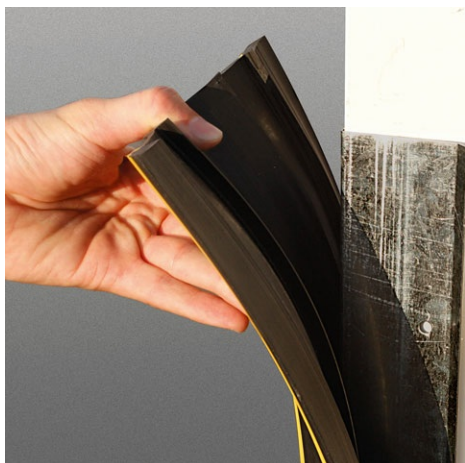

TECHNICKÝ LIST

Náhradní kaučukový profil na ocelovou traverzu - DP 30801

VLASTNOSTI:

Materiál:	kaučuk
Rozměry výrobku:	10 × 10 × 100 cm
Barva:	černá / žlutá
Vhodné použití:	vnitřní i venkovní prostory
Tloušťka:	2 cm
Možnosti likvidace:	recyklace

POPIS VÝROBKU:

Náhradní kaučukový profil je vyroben z pružného materiálu. Je opatřen vertikálními žlutými pruhy, které jsou probarveny do celé hmoty. Je určený pro instalaci na traverzu, která je přišroubovaná ke zdi.

POUŽITÍ:

Tento speciálně zesílený profil je určený pro zvýšení ochrany rohů zdí v průmyslových provozech. Systém je vhodný pro použití jak ve vnitřním, tak ve venkovním prostředí.

V Praze dne 25. 5. 2023